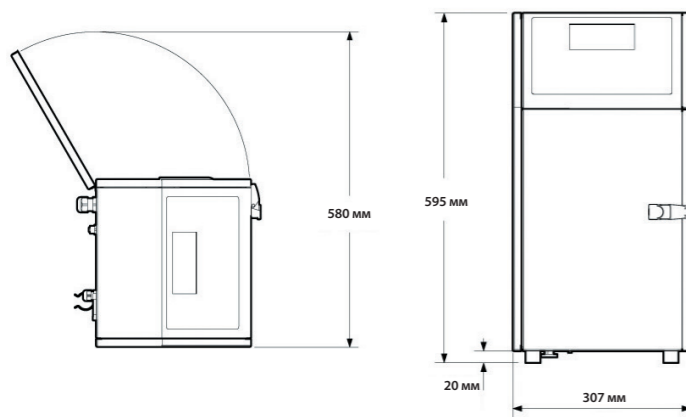

9029 - Технические характеристики

 markem·imaje
a DOVER company

Возможности печати

- Одноструйная печатающая головка
- Головка G (разрешающая способность: 71 dpi)
- До 4 строк печати
- Скорость печати: до 4,4 м/с
- Высота шрифта от 5 до 24 точек
- Высота символа от 1,8 до 8,7 мм
- Широкий выбор символов (латинские, арабские, кириллица, греческие, японские, китайские, иврит, корейские и т.д.)