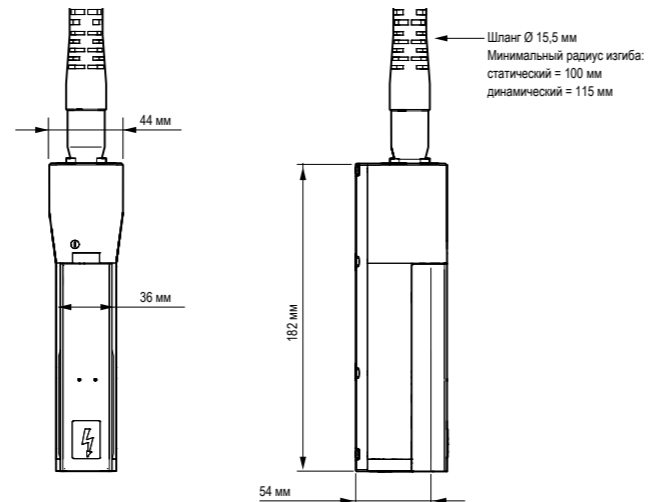

9029 - Технические характеристики

 markem·imaje
a DOVER company

Возможности печати

- Одноструйная печатающая головка
- Головка G (разрешающая способность: 71 dpi)
- До 4 строк печати
- Скорость печати: до 4,4 м/с
- Высота шрифта от 5 до 24 точек
- Высота символа от 1,8 до 8,7 мм
- Широкий выбор символов (латинские, арабские, кириллица, греческие, японские, китайские, иврит, корейские и т.д.)

Прочие характеристики

- Масса: 18,5 кг
- Гибкий шланг длиной 2 м
- Корпус из нержавеющей стали
- Класс защиты от влаги и пыли IP55
- Отсутствие необходимости в сжатом воздухе
- Диапазон рабочих температур: от 0°C до 40°C, в зависимости от используемых чернил
- Влажность воздуха: от 10 до 90% без конденсации
- Электропитание: 100 - 120 В или 200 - 240 В с автоматическим переключением; частота 50/60 Гц; мощность 34 Вт